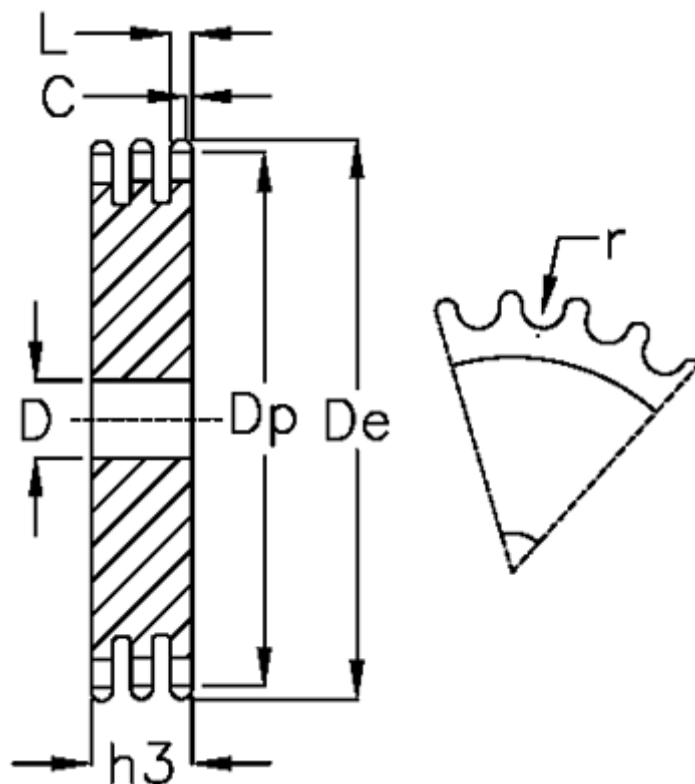

Varenummer: 616023012076  
Beskrivelse: Pladehjul 32 B-3 Z=76 triplex

## Mål

Antal tænder	= 76	L = 28.8
C	= 6	r = 29.21
D	= 40	
De	= 1252	
Dp	= 1229.27	
For kædebetegnelse	= 32 B-3	
For kæde størrelse	= 2 x 1 1/4	
h3	= 146	